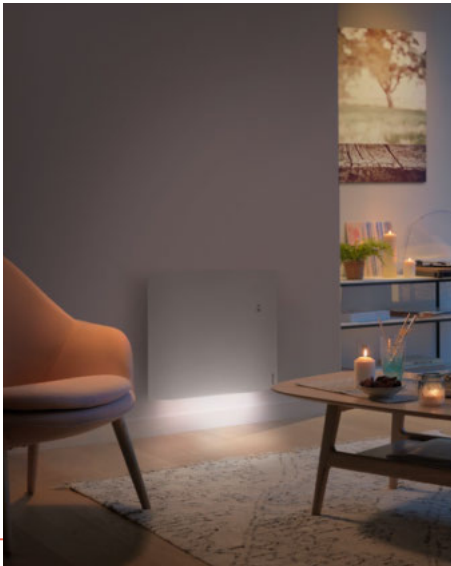

Sfeermodus